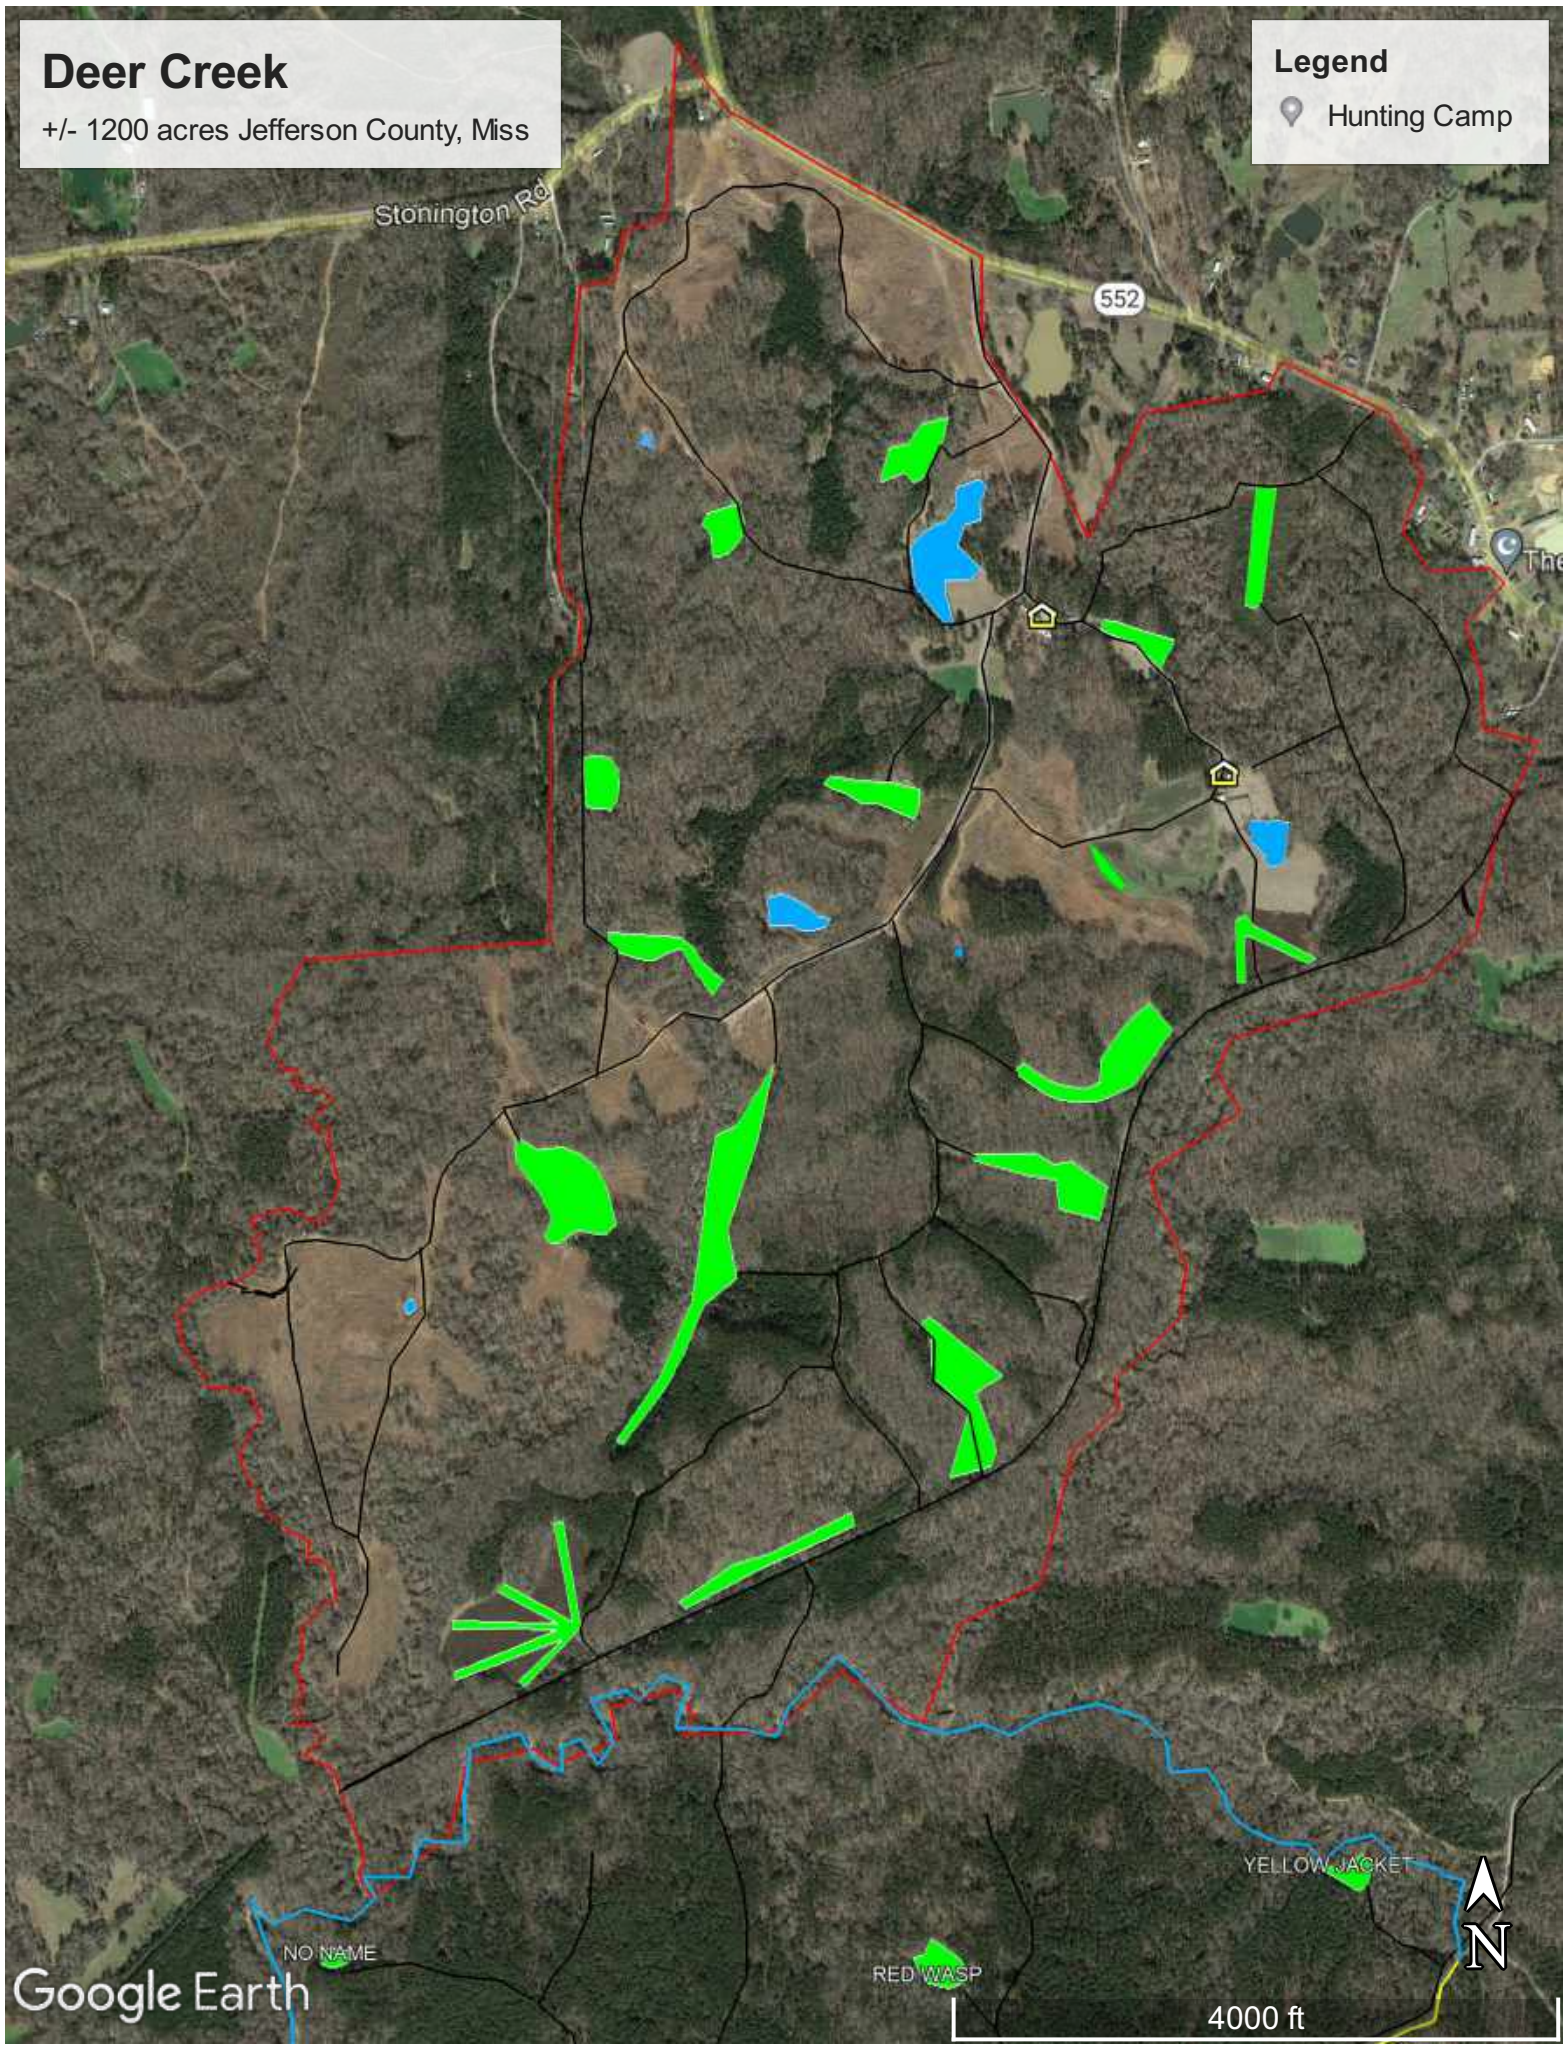

Google Earth

4000 ft