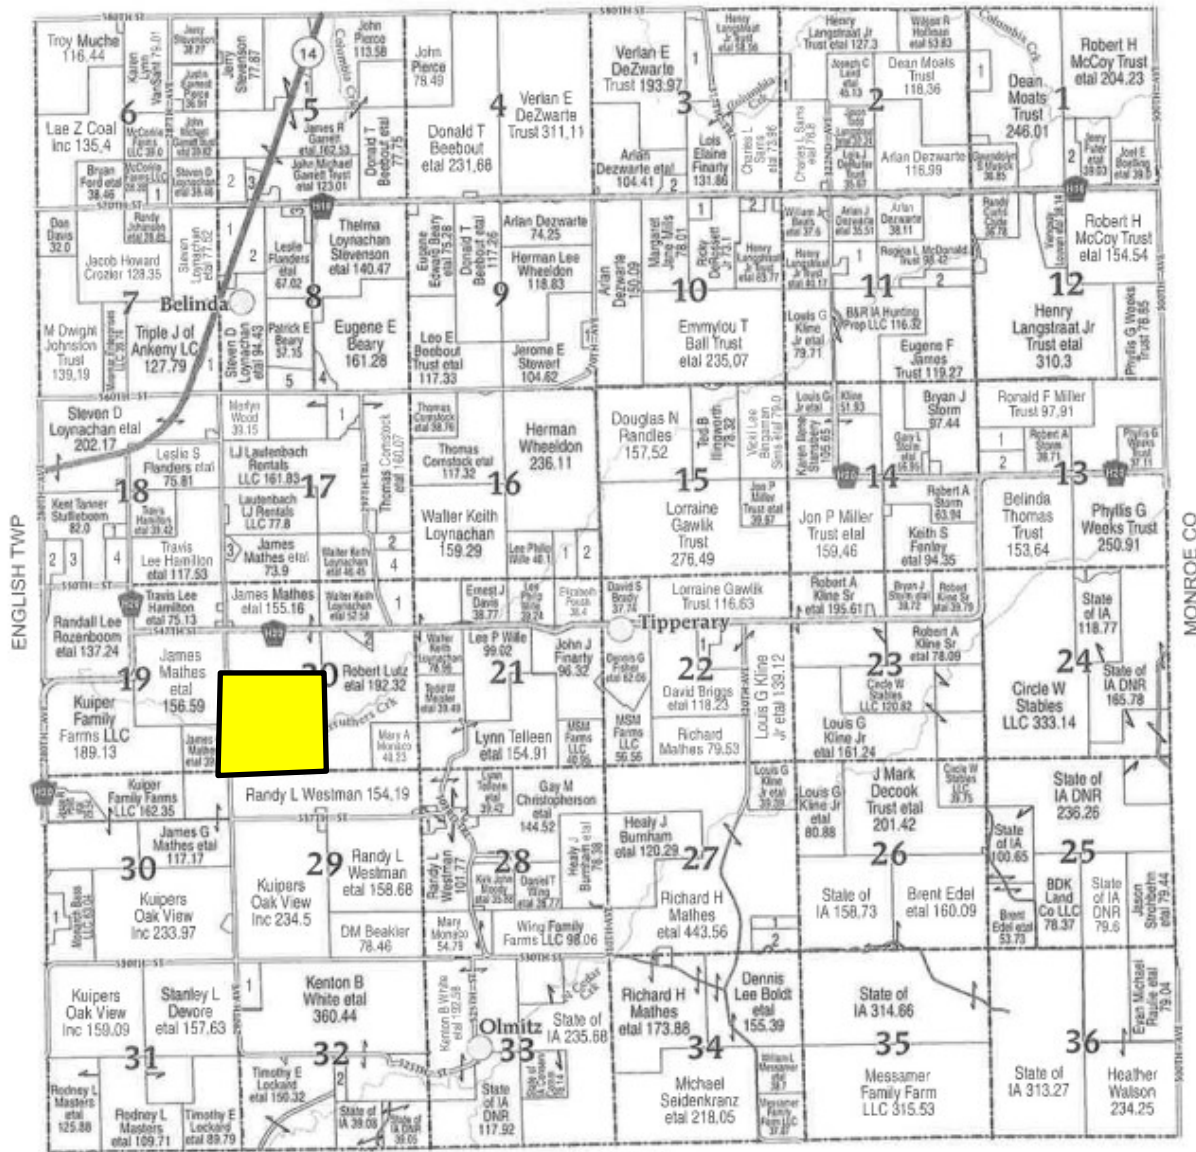

PLAT MAP

Lucas County 159 Acres +/-

T-73-N

PLEASANT PLAT

R-20-W

(Landowners)
MARION CO

CEDAR TWP